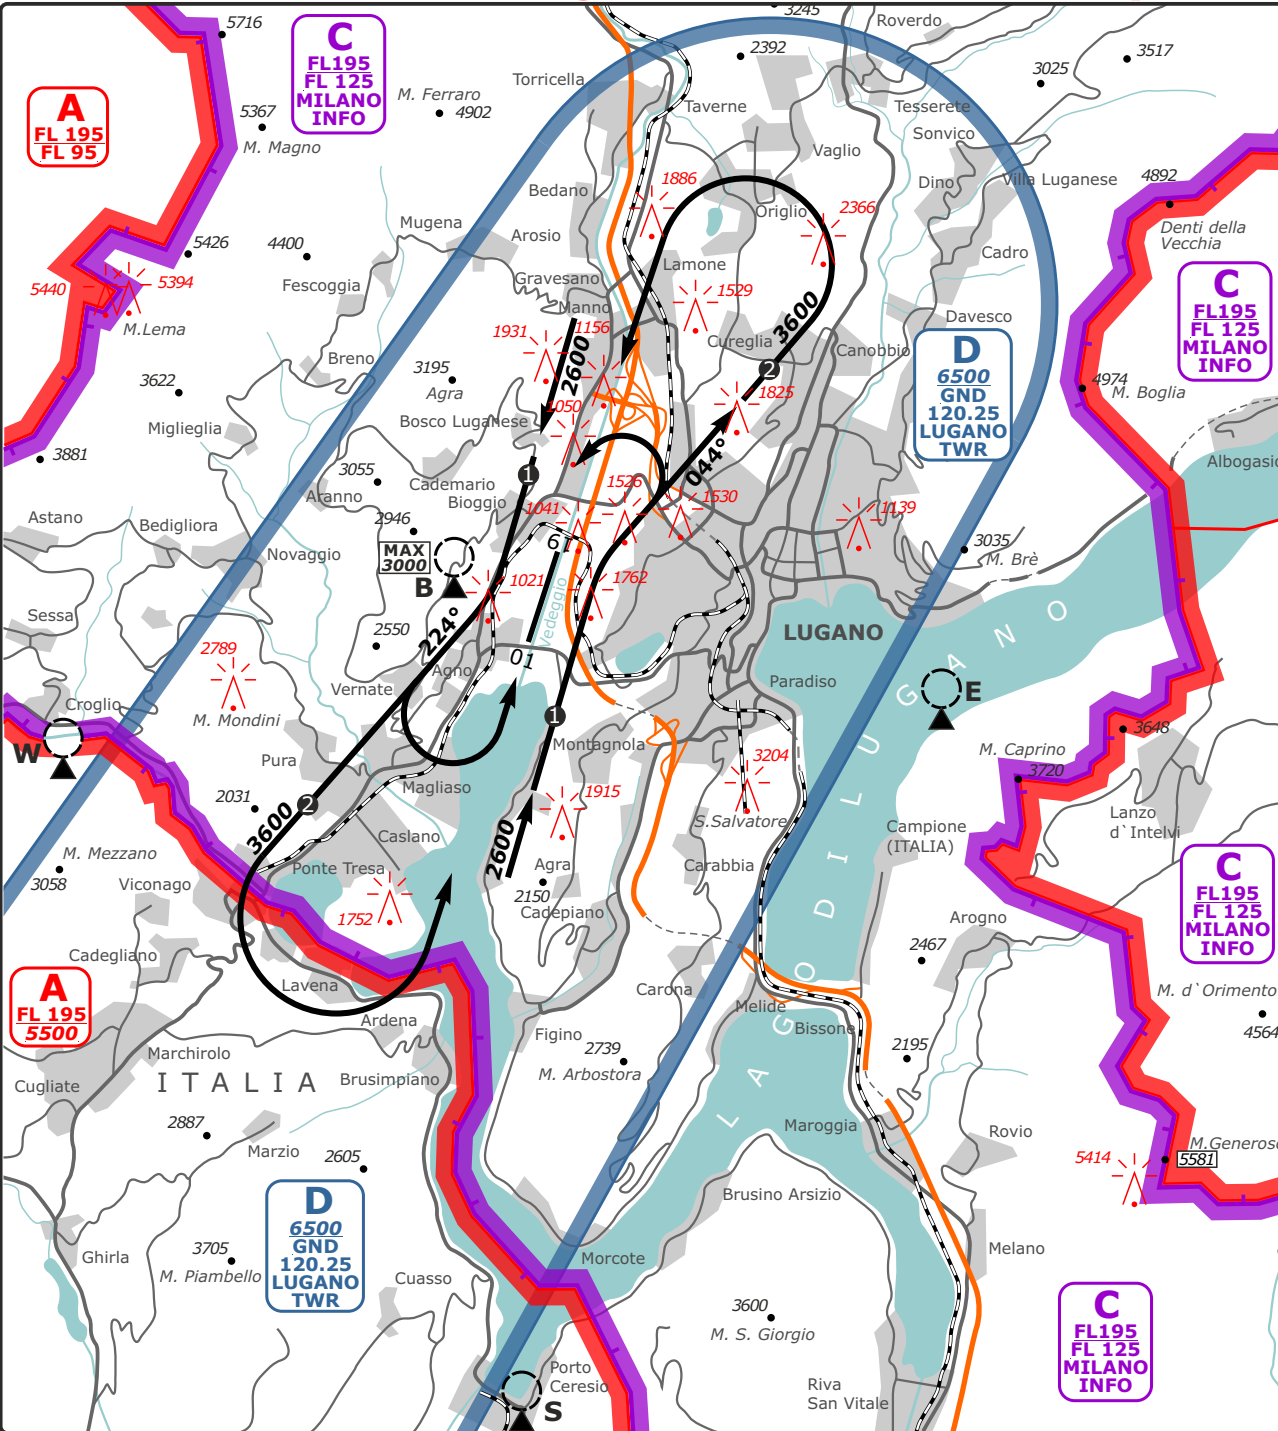

Luino Mezzo Porlezza Capolago

**oder 5 min vor Einflug in CTR
or 5 min prior entering CTR**

**Pflichtmeldepunkt
MAX IAS 180 KT innerhalb
dieser Punkte**

**Compulsory
MAX IAS 180 KT within
these points**

W 45° 59' 16" N / 008° 49' 25" E
B 46° 00' 30" N / 008° 53' 42" E
E 45° 59' 30" N / 008° 58' 56" E
S 45° 54' 09" N / 008° 54' 17" E

**Höhen über Meer in ft;
Höhen über Grund in ft**

Altitudes in ft; Heights in ft

LSZA/LUG
LUGANO, SWITZERLAND

VAC CHART NO.1
Revision 13 SEP 18

VAC
VFR AREA

SWISS Information LSAS_I_CTR 124.70	MILANO Information LMMI_I_APP 124.92	SWISS Radar LSAS_CTR 128.05	LUGANO Tower LSZA_TWR 120.25	LUGANO ATIS LSZA_ATIS 121.17	Apt Elev 915
---	--	-----------------------------------	------------------------------------	------------------------------------	------------------------

CHANGES: Airspace Milano, frequencies, new REP B

Valid for flight simulation use only - do not use for real life navigation

© VACC Switzerland

www.vacc.ch

charts@vacc.ch

Pflichtmeldepunkt
MAX IAS 180 KT innerhalb
dieser Punkte

Compulsory
MAX IAS 180 KT within
these points

W 45° 59' 16" N / 008° 49' 25" E
B 46° 00' 30" N / 008° 53' 42" E
E 45° 59' 30" N / 008° 58' 56" E
S 45° 54' 09" N / 008° 54' 17" E

Platzrunde / AD circuit: