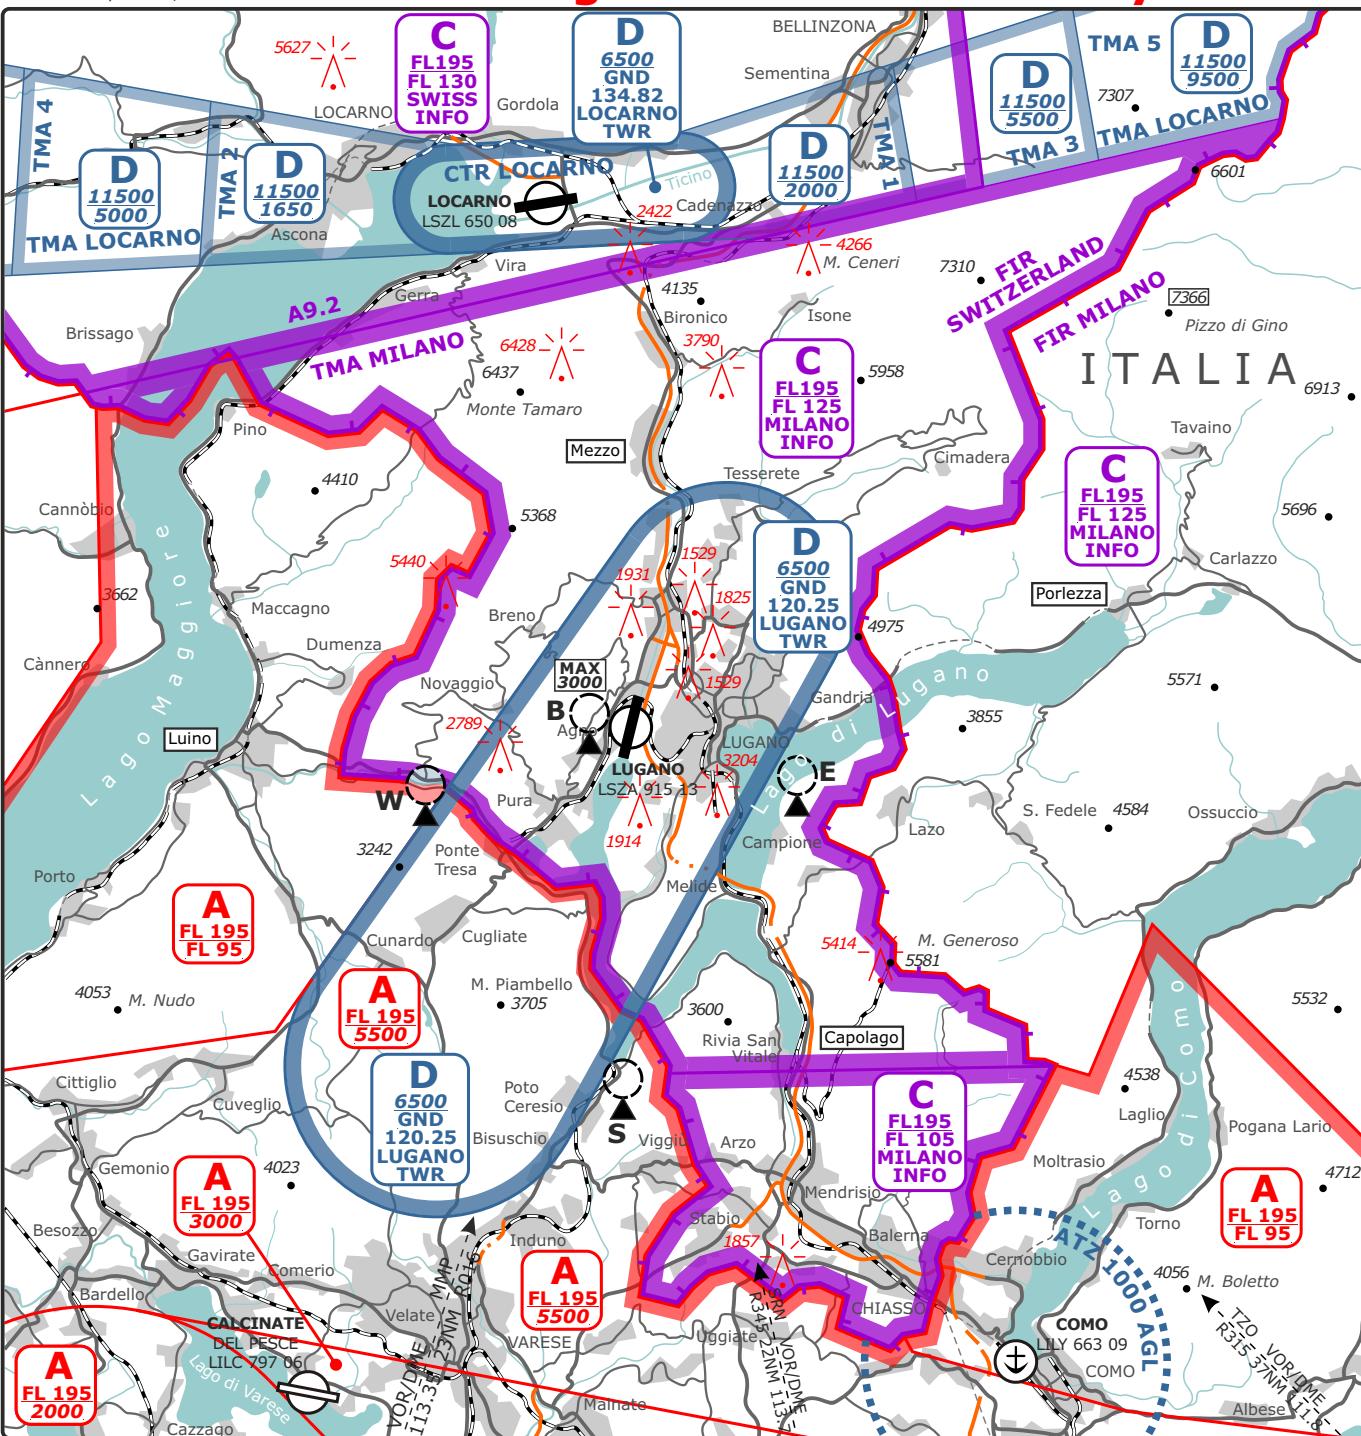

CHANGES: Airspace Milano, frequencies, new REP B

Valid for flight simulation use only - do not use for real life navigation

© VACC Switzerland

www.vacc.ch

charts@vacc.ch

**Erster Funkkontakt
First RDO contact**

Luino Mezzo Porlezza Capolago

**oder 5 min vor Einflug in CTR
or 5 min prior entering CTR**

**Pflichtmeldepunkt
MAX IAS 180 KT innerhalb
dieser Punkte**

**Compulsory
MAX IAS 180 KT within
these points**

W 45° 59' 16" N / 008° 49' 25" E
B 46° 00' 30" N / 008° 53' 42" E
E 45° 59' 30" N / 008° 58' 56" E
S 45° 54' 09" N / 008° 54' 17" E

CHANGES: Airspace Milano, frequencies, new REP B

Valid for flight simulation use only - do not use for real life navigation

© VACC Switzerland

www.vacc.ch

charts@vacc.ch

Pflichtmeldepunkt
MAX IAS 180 KT innerhalb
dieser Punkte

Compulsory
MAX IAS 180 KT within
these points

W 45° 59' 16" N / 008° 49' 25" E
B 46° 00' 30" N / 008° 53' 42" E
E 45° 59' 30" N / 008° 58' 56" E
S 45° 54' 09" N / 008° 54' 17" E

Platzrunde / AD circuit: