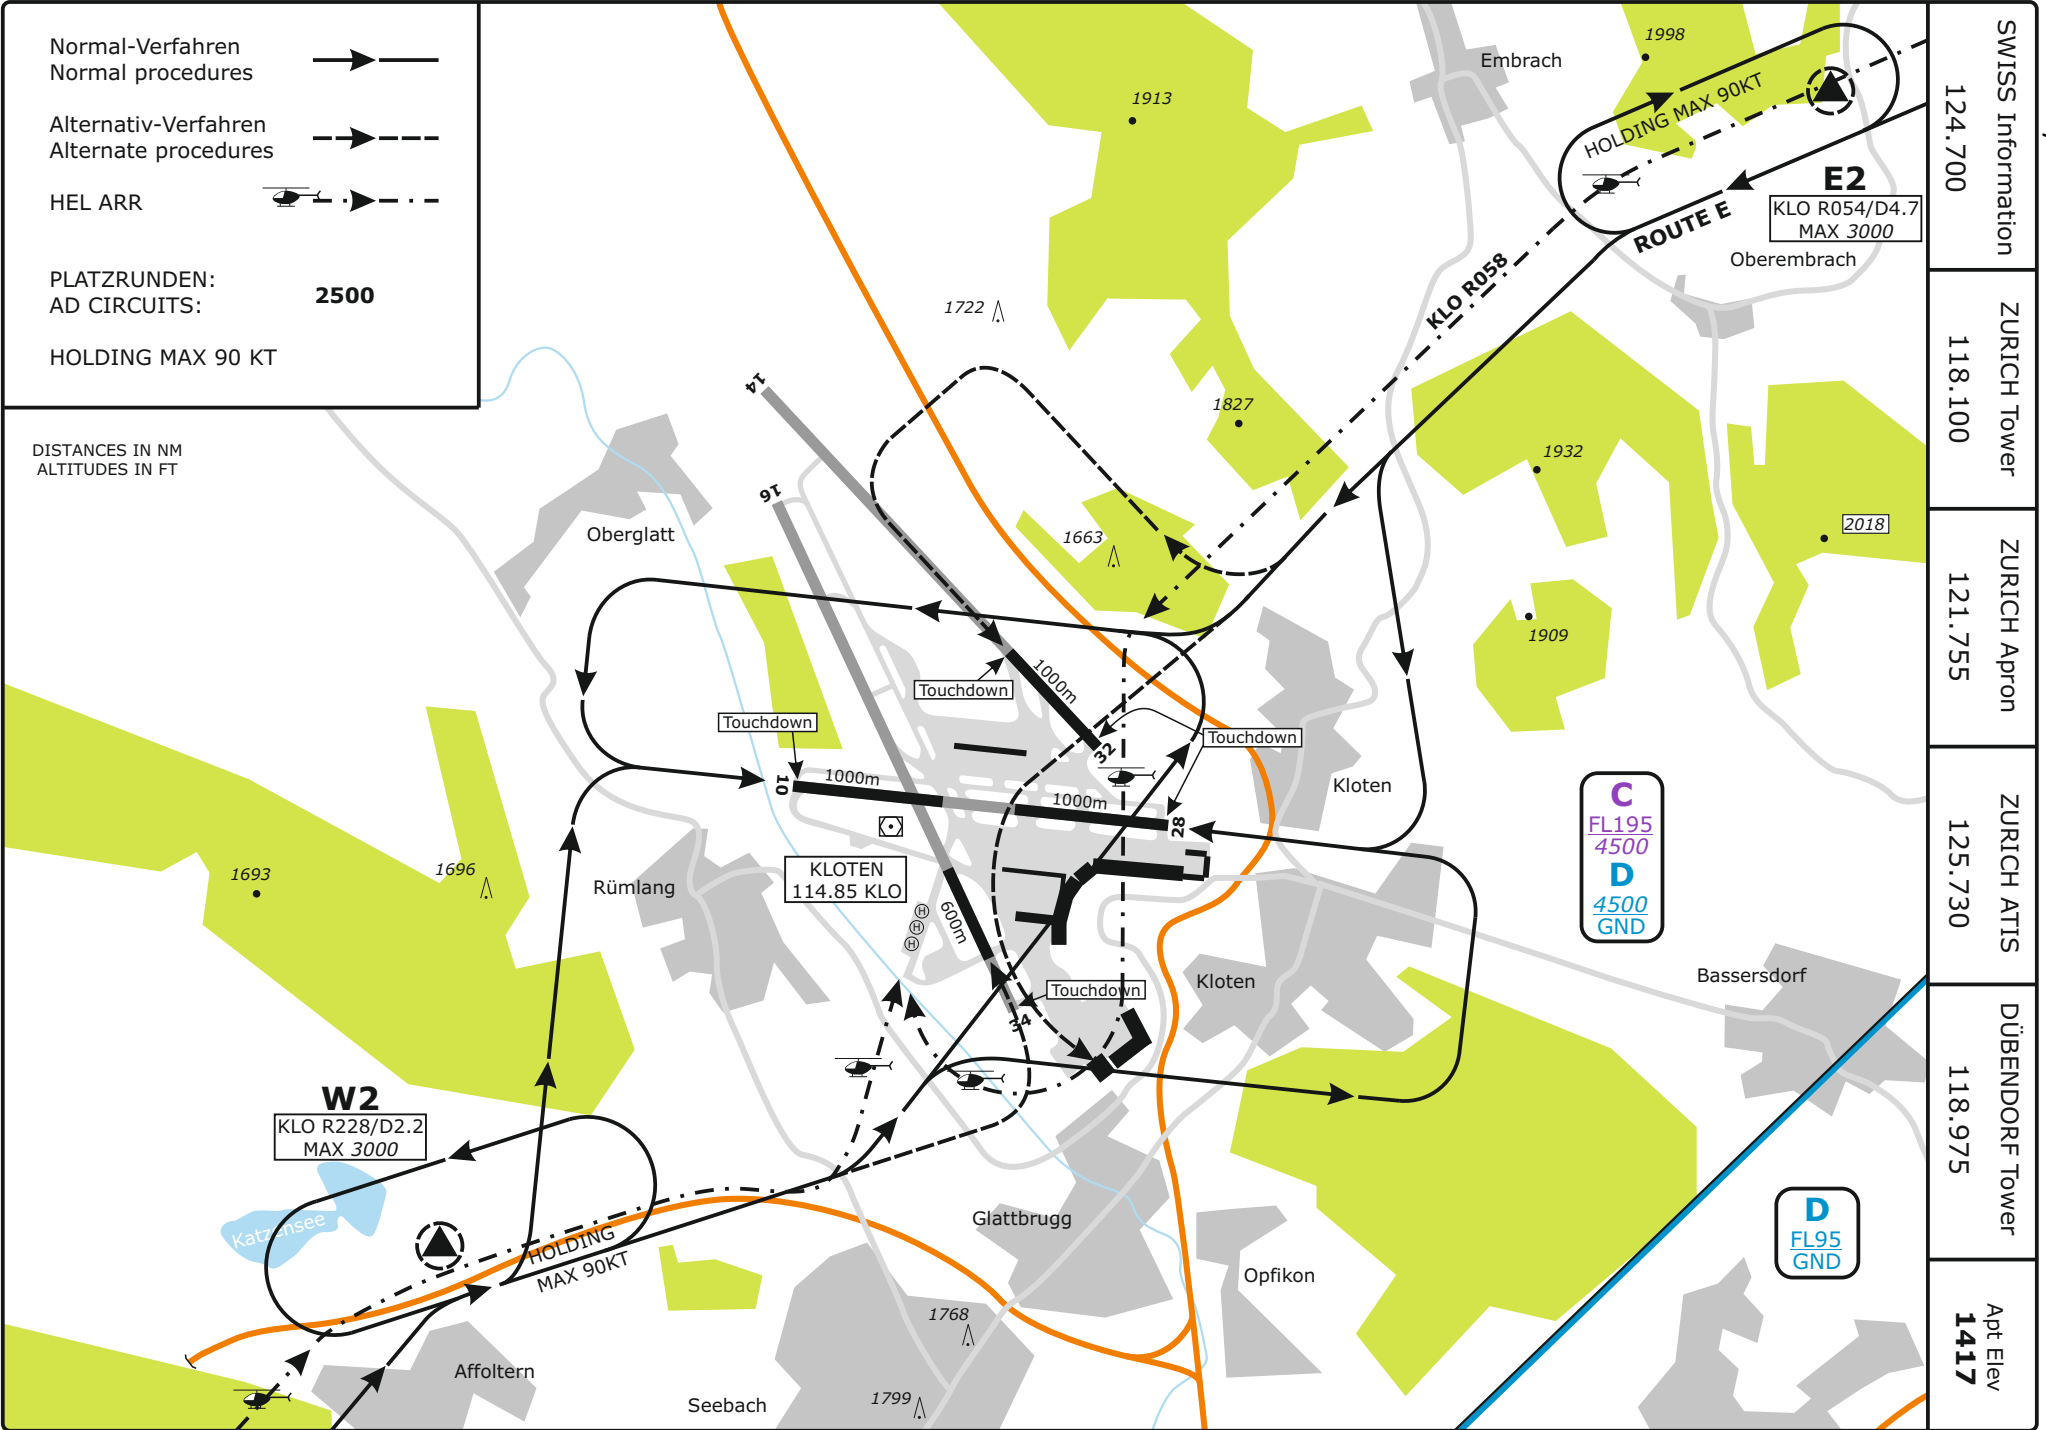

Valid for flight simulation use only - do not use for real life navigation

LSZH/ZRH
ZÜRICH, SWITZERLAND

VAC CHART NO.2
Revision 25 JAN 24

VAC
ARRIVAL

SWISS Information 124.700	ZÜRICH Tower 118.100	ZÜRICH Apron 121.755	ZÜRICH ATIS 125.730	DÜBENDORF Tower 118.975	Apt Elev 1417
------------------------------	-------------------------	-------------------------	------------------------	----------------------------	-------------------------

Valid for flight simulation use only - do not use for real life navigation

LSZH/ZRH
ZÜRICH, SWITZERLAND

VAC CHART NO.3
Revision 25 JAN 24

DEPARTURE
VAG

SWISS Information 124.700	ZÜRICH Tower 118.100	ZÜRICH Apron 121.755	ZÜRICH ATIS 125.730	DÜBENDORF Tower 118.975	Apt Elev 1417
------------------------------	-------------------------	-------------------------	------------------------	----------------------------	------------------