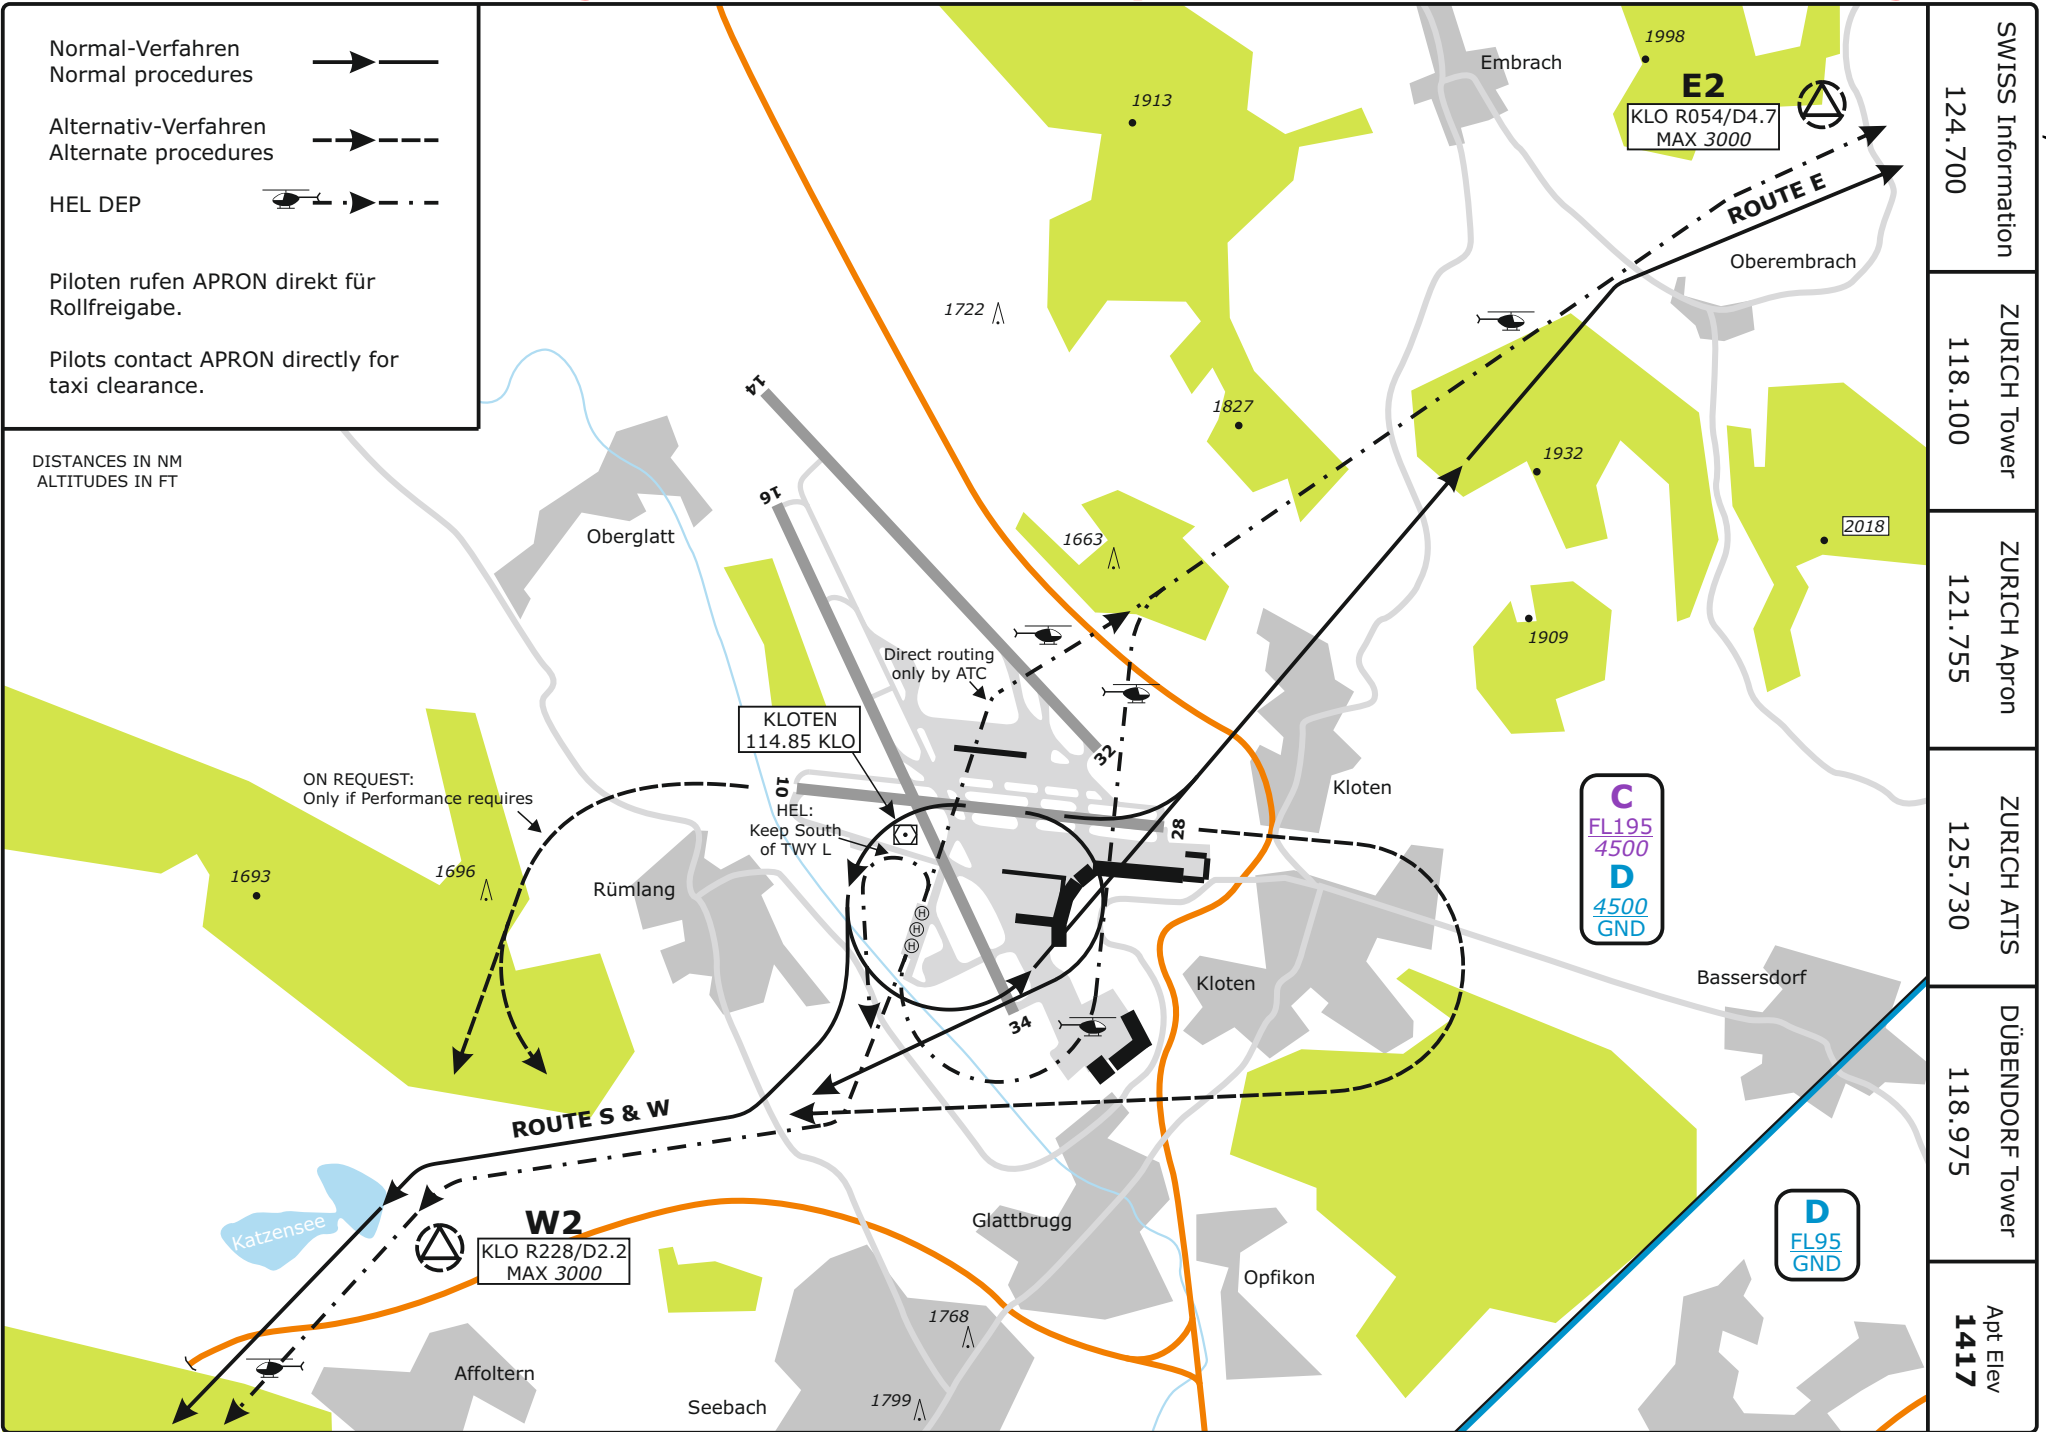

Valid for flight simulation use only - do not use for real life navigation

LSZH/ZRH
ZÜRICH, SWITZERLAND

VAC CHART NO.2
Revision 25 JAN 24

VAC
ARRIVAL

SWISS Information 124.700	ZÜRICH Tower 118.100	ZÜRICH Apron 121.755	ZÜRICH ATIS 125.730	DÜBENDORF Tower 118.975	Apt Elev 1417
------------------------------	-------------------------	-------------------------	------------------------	----------------------------	-------------------------

Valid for flight simulation use only - do not use for real life navigation

LSZH/ZRH
ZÜRICH, SWITZERLAND

VAC CHART NO.3
Revision 25 JAN 24

DEPARTURE
VAG

SWISS Information 124.700	ZÜRICH Tower 118.100	ZÜRICH Apron 121.755	ZÜRICH ATIS 125.730	DÜBENDORF Tower 118.975	Apt Elev 1417
------------------------------	-------------------------	-------------------------	------------------------	----------------------------	------------------